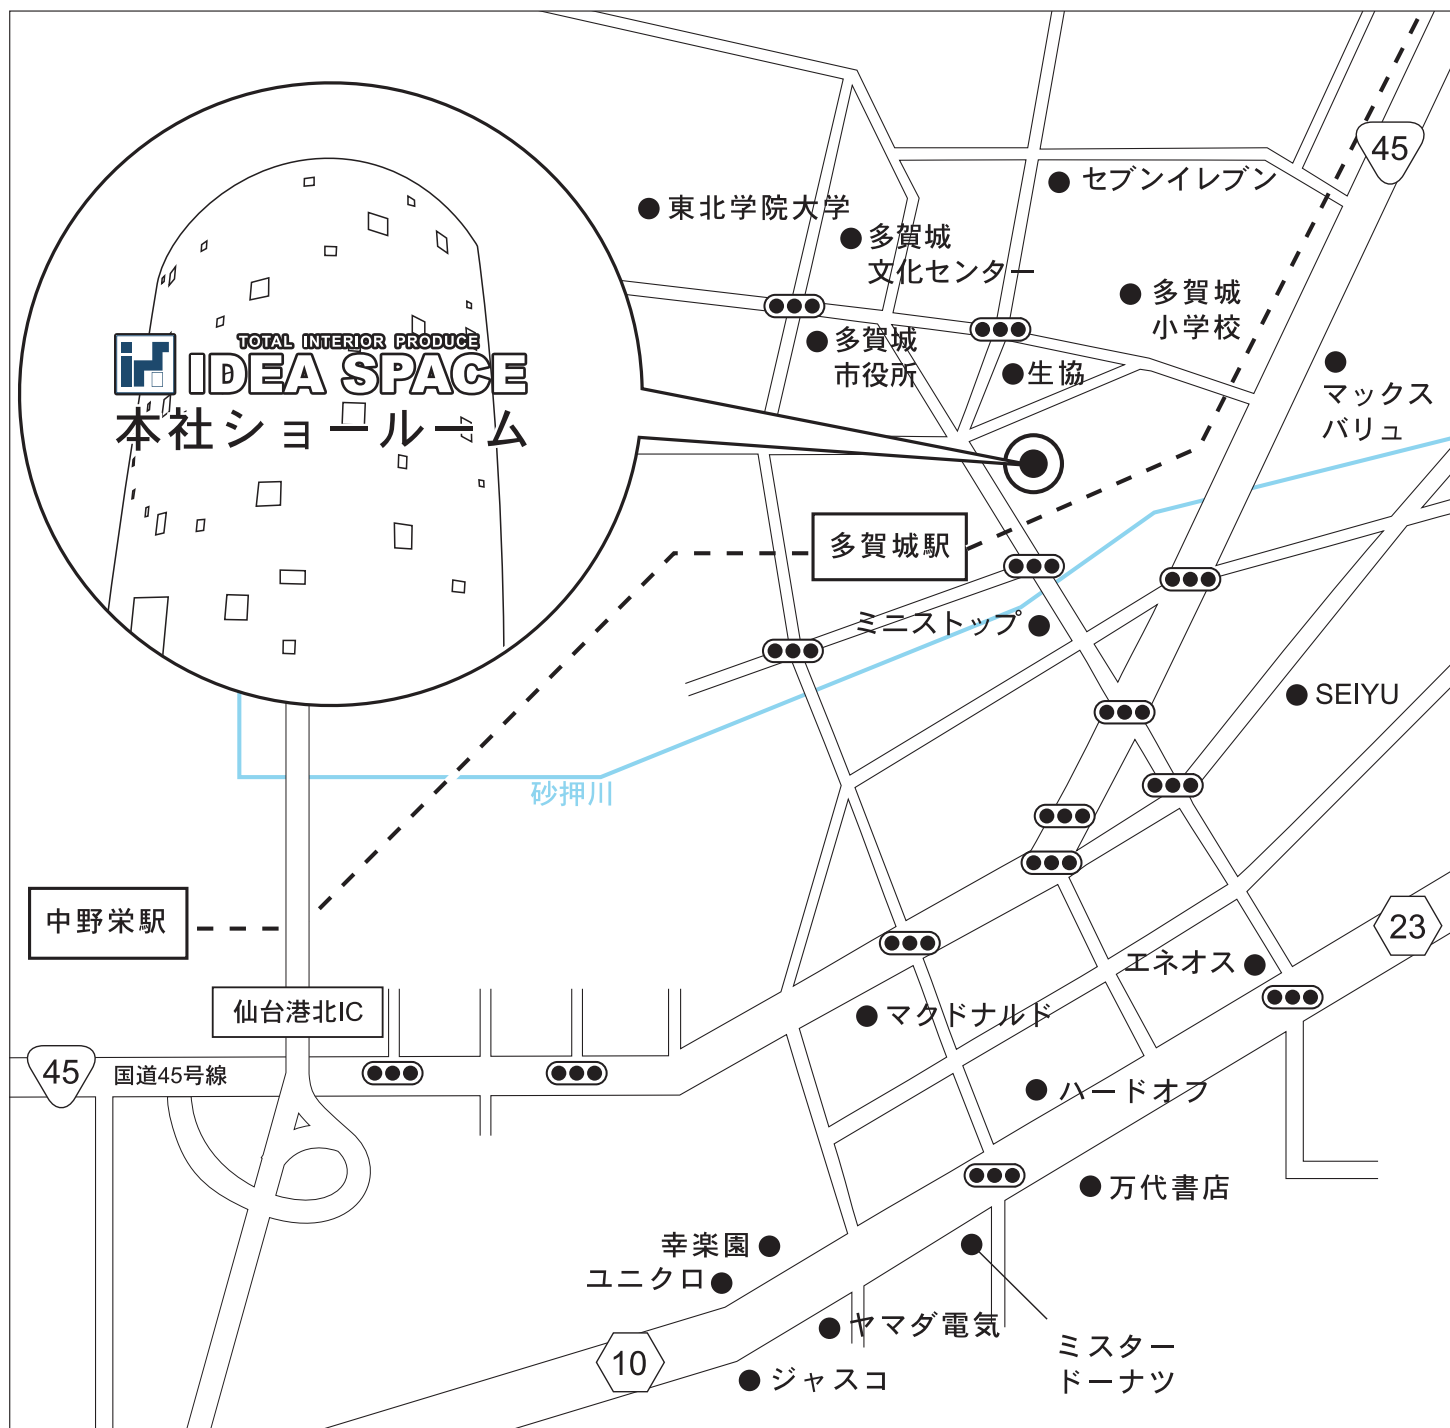

本社ショールーム アクセスマップ

本社オフィス・ショールーム

〒985-0873 宮城県多賀城市中央3-10-5 Oggeビル4F

TEL 022-389-2070 FAX 022-389-2080

TEL 0120-277-733

■ 仙石線「多賀城駅」より徒歩1分

■ 駐車場あり